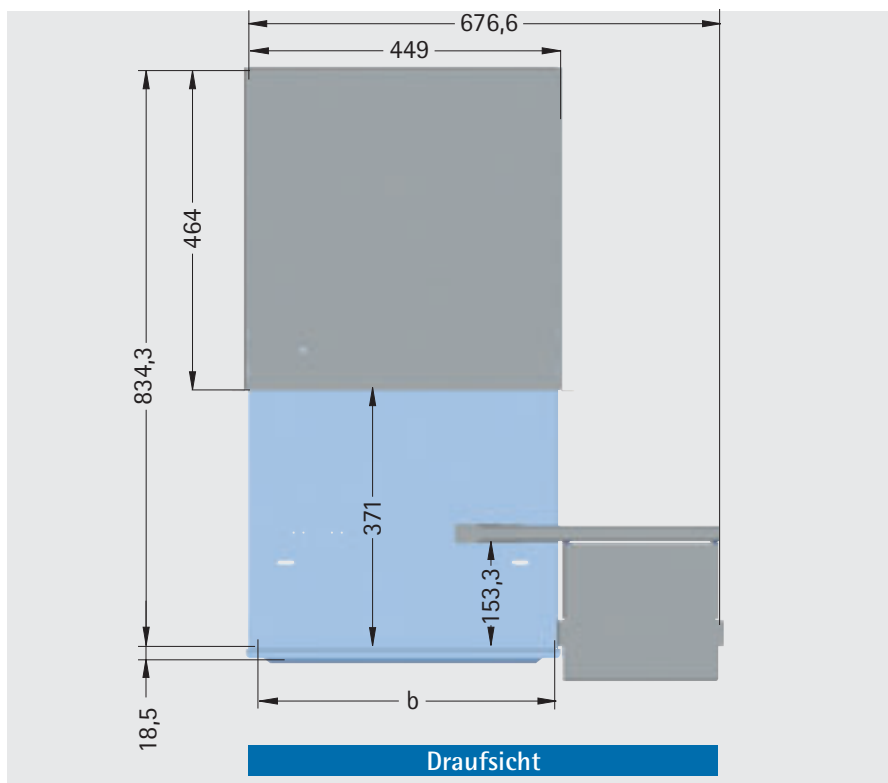

19"-Tastatureinschub 1 HE

- geringe Bauhöhe
- ausziehbar
- mit integriertem, ausklappbarem Mousepad
- Mousepad links oder rechts anbaubar
- Tastaturen bis Breite 433 mm und Höhe 36 mm einbaubar

Technische Information

Anwendung:

Einsatz als Eingabekonsolle in 19"-Schränken oder Bedienpulten

Oberfläche:

lackiert RAL 7035 lichtgrau

Material:

Stahlblech

Lieferform:

montiert

Hinweise:

- Maus nicht im Lieferumfang enthalten.
Die maximale Tastatur-/Maushöhe beträgt 36 mm.